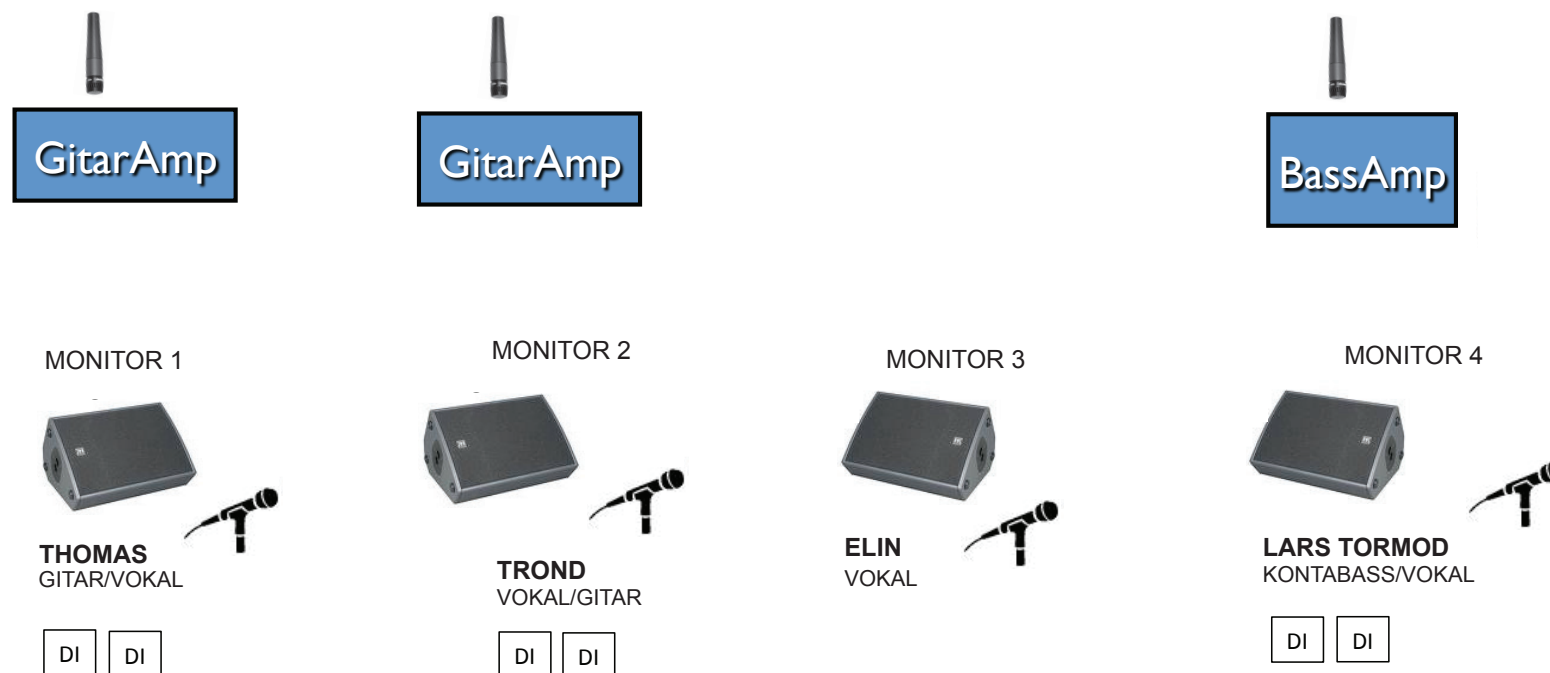

Foretrukket backline:

Git: Fender Acoustic 100
eller Acoustasonic 90

Bass: Gallien Kruger MB150S

Returer:

4 monitorer med separate
monitorkurser

Skal Åkerland selv medbringe backline, må det spesifiseres i kontrakten